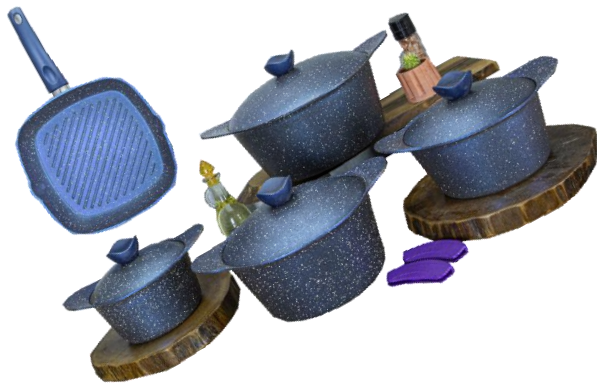

Truva Blue

BLG - 101

Truva Blue Granite 11 Pcs Set

| | |
|-------------------------|---|
| Tencere Deep Pot | 18x9 cm 20x10 cm 24x12 cm 28x13,5 cm |
| Grill Tava Grill Pan | 28x5 cm |
| Slicon | 2 Pcs |

Truva Cofee