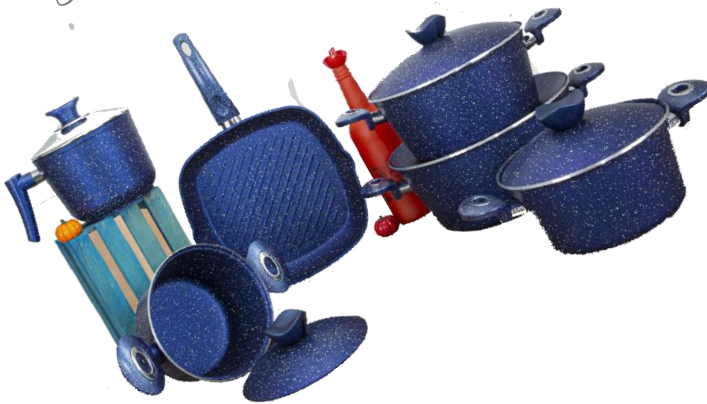

Efes Cofee

BLG - 107

Efes Cofee Granite 18 Pcs Set

| | |
|-------------------------|---|
| Tencere Deep Pot | 18x9 cm 20x10 cm 24x12 cm 28x13,5 cm |
| Grill Tava Grill Pan | 28x5 cm |
| Spoon Set Silicon | 7 Pcs 2 Pcs |

Gold Set

BLG - 111

Gold Granite 11 Pcs Set

| | |
|---------------------|---|
| Tencere Deep Pot | 18X9 cm 20x10 cm 24x12 cm 28x13 cm |
| Grill pan | 28x5 cm |
| Spoon Set | 2 Pcs |

Lavandula

BLG - 113

Lavanta – Lavandula Granite 11 Pcs Set