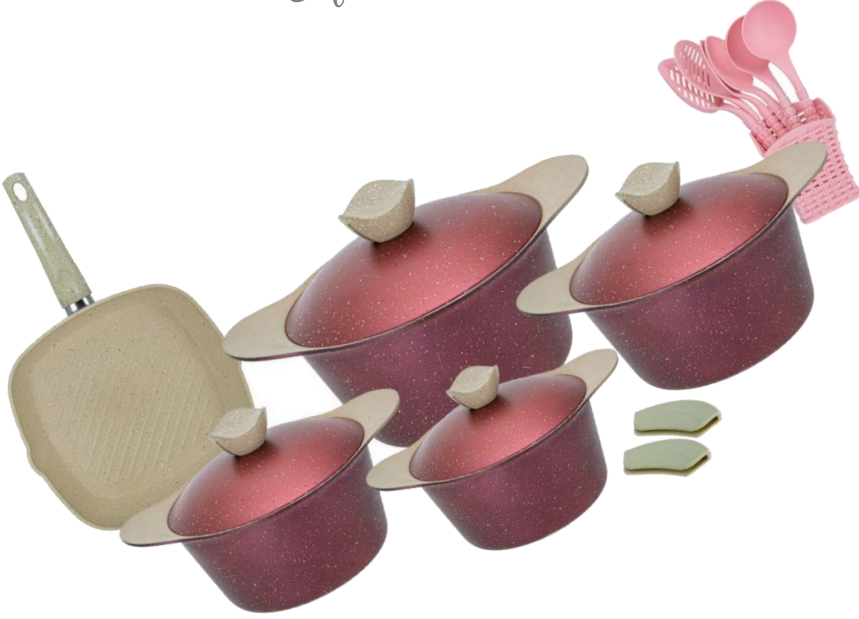

Efes Purple

BLG - 104

Efes Purple Granite 18 Pcs Set

| | |
|-------------------------|---|
| Tencere Deep Pot | 18x9 cm 20x10 cm 24x12 cm 28x13,5 cm |
| Grill Tava Grill Pan | 28x5 cm |
| Spoon Set Silicon | 7 Pcs 2 Pcs |

Efes Pink

BLG - 105

Efes Pink Granite 17 Pcs Set

| | |
|-------------------------|---|
| Tencere Deep Pot | 18x9 cm 20x10 cm 24x12 cm 28x13,5 cm |
| Grill Tava Grill Pan | 28x5 cm |
| Spoon Set Silicon | 6 Pcs 2 Pcs |

Efes Red

BLG - 106

Efes Red Granite 18 Pcs Set

| | |
|-------------------------|---|
| Tencere Deep Pot | 18x9 cm 20x10 cm 24x12 cm 28x13,5 cm |
| Grill Tava Grill Pan | 28x5 cm |
| Spoon Set Silicon | 7 Pcs 2 Pcs |